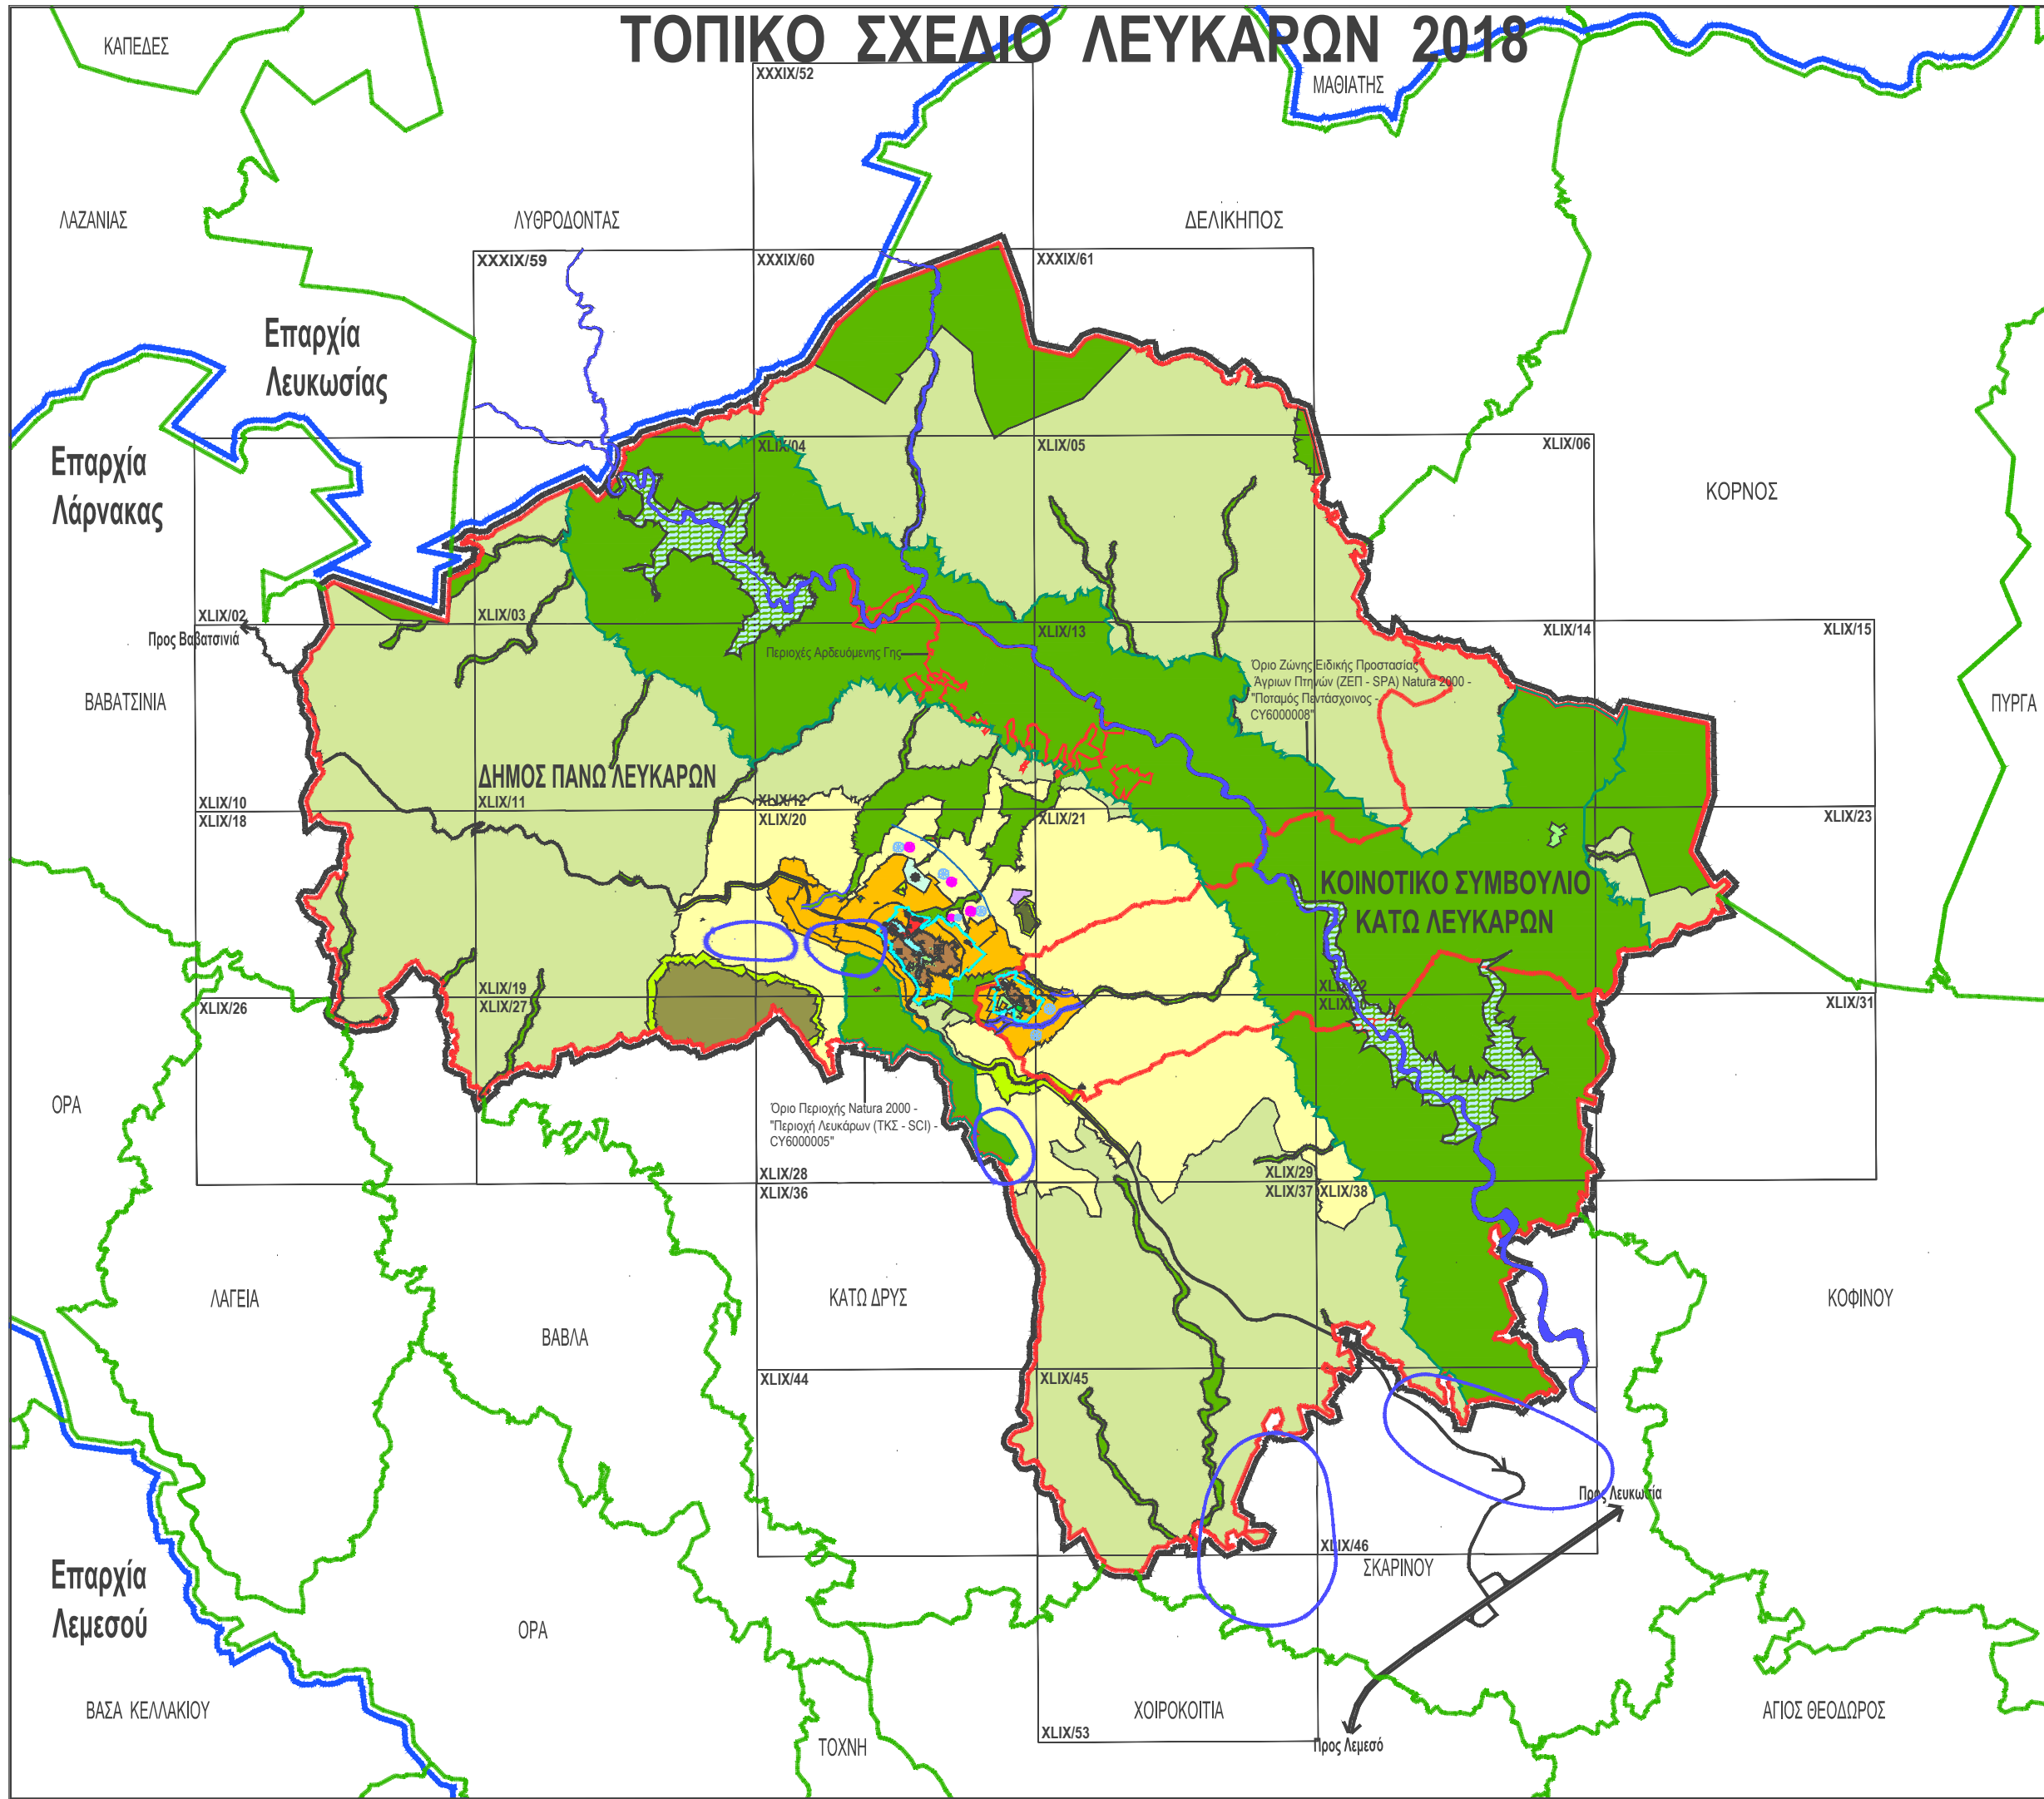

# ΤΟΠΙΚΟ ΣΧΕΔΙΟ ΛΕΥΚΑΡΩΝ 2018

- Όριο Τοπικού Σχεδίου Λευκάρων
- Όριο Ανάπτυξης
- Διοικητικά Όρια
- Όριο Γεπνιάζουσων Κοινοτήτων
- Όριο Επαρχιών
- Εθνικό Οδικό Δίκτυο - Αυτοκινητόδρομος
- Κύριο Δίκτυο Περιφερειακής Σημασίας
- Περιοχή Ειδικού Χαρακτήρα
- Παραδοσιακός Πυρήνας / Οικιστική Ανάπτυξη
- Εμπορική Ζώνη στον Πυρήνα του Οικισμού
- Βιοτεχνική Ανάπτυξη
- Ύψαιβρος - Περιοχές εκτός ορίου ανάπτυξης
- Κτηνοτροφική Ζώνη
- Κτηνοτροφική Περιοχή
- Ζώνη Υψηλής Προστασίας (Περιοχών Natura, Κρατικών Δασών, Υδατορεμάτων, κ.ά)
- Ζώνη Προστασίας (Δασοκαλυμμένων Περιοχών, Υψιμάτων, κ.ά)
- Ζώνη Προστασίας (Απομονωτικών Λωρίδων, Κοιμητηρίων, κ.ά)
- Ζώνη Προστασίας Αρχαίων Μνημείων
- Στάδιο - Κοινοτικό Αθλητικό Κέντρο
- Άλλοι Ελεύθεροι Χώροι
- Υδατοφράκτης
- Ποταμός
- Περιοχές Αρδευόμενης Γης
- Περιοχές Εξειδικευμένων Αναπτύξεων Κάτω Λευκάρων
- Περιοχές Εξειδικευμένων & Ενοποιημένων Αναπτύξεων, Μεγάλων & Συνθετων Χρήσεων Πάνω Λευκάρων
- Ειδικές Πρόνοιες Υδατορεμάτων (ΤΥ1, ΤΥ2, ΤΥ3)
- Ζώνες Προστασίας Γεωτρήσεων
- Κοινοτικά και άλλα Δημόσια Κτίρια
- Δημοτικό Σχολείο
- Γυμνάσιο
- Λύκειο
- Εκκλησία

ΤΜΗΜΑ ΠΟΛΕΟΔΟΜΙΑΣ ΚΑΙ ΟΙΚΗΣΕΩΣ

## ΤΟΠΙΚΟ ΣΧΕΔΙΟ ΛΕΥΚΑΡΩΝ

Χρήσεις Γης